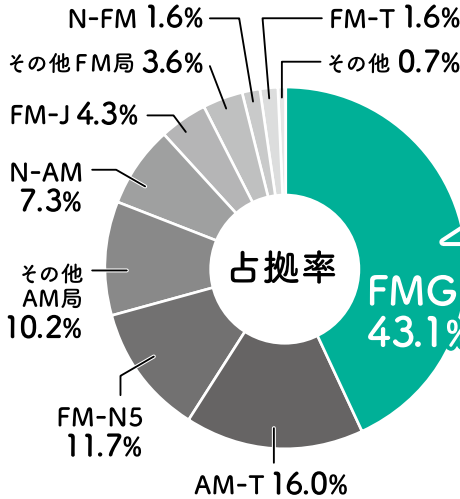

# FMG RATINGS

ビデオリサーチ登録モニターを対象としたWEB調査で実施／調査期間：2026年11月10日～16日

## 聴取率 & 占拠率

聴取率  
FMG **3.5%**

全局聴取率・・・8.0%

AM-T...1.3%

N-AM...0.6%

FM-N5...0.9%

調査対象：男女18～69歳 / 平日7:00～20:00

占拠率  
**43.1%**

群馬県域で聴かれるラジオ局のなかで、聴取率、占拠率ともに今回もトップをキープしました。

## ラジオ聴取場所

その他  
29%

自宅内  
14%

カーラジオ  
**57%**

自宅外聴取  
男女18～69歳 / 平日7:00～20:00  
**86%**

運転免許保有率(男女計)  
**71.7%**

※群馬県警察本部交通部運転免許調べ R6年12月末現在

群馬において運転中にラジオを聴く方は非常に多く、通勤・外回り・買い物・レジャーなど、車社会群馬には欠かせないメディアとなっています。