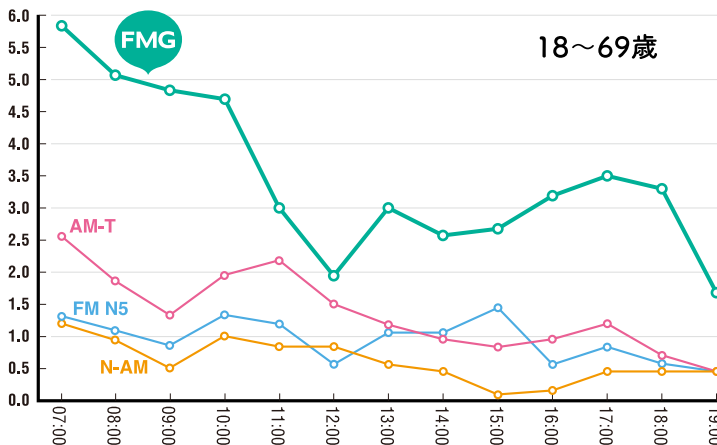

## 聴取率 & 占拠率

聴取率  
FMG **3.5%**

全局聴取率・・・8.0%

AM-T...1.3%

N-AM...0.6%

FM-N5...0.9%

調査対象：男女18～69歳 / 平日7:00～20:00

占拠率  
**43.1%**

群馬県域で聴かれるラジオ局のなかで、聴取率、占拠率ともに今回もトップをキープしました。

## ラジオ聴取場所

その他  
29%

自宅内  
14%

カーラジオ  
**57%**

自宅外聴取  
男女18～69歳 / 平日7:00～20:00  
**86%**

運転免許保有率(男女計)  
**71.7%**

※群馬県警察本部交通部運転免許調べ R6年12月末現在

群馬において運転中にラジオを聴く方は非常に多く、通勤・外回り・買い物・レジャーなど、車社会群馬には欠かせないメディアとなっています。

## 聴取率グラフ

調査対象：男女18～69歳 / 平日7:00～20:00

特に通勤通学の時間帯となる午前中で高聴取率を獲得。どの時間帯においても他局より数値が高く、地元群馬の多くのリスナーに親しまれていることが分かります。